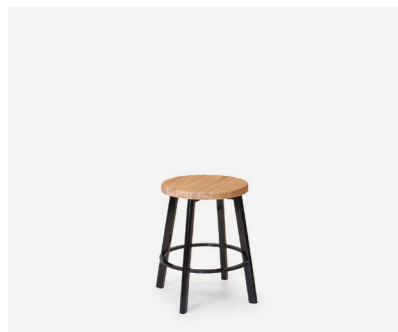

Arc Stool 450

Arc Stool 650

Arc Stool 750

Fero Stool 450

Fero Stool 650

Fero Stool 750

Apex Stool

Trey Stool

Diamond Stool 450H

Ease Stool 450

Ease Stool 650

Ease Stool 750

Colorado Round Stool

Hoop Stool

Pola Stool

Astro Stool 450

Astro Stool 650

Astro Stool 750

Mode Stool 450

Mode Stool 650

Mode Stool 750

Stools with back

Choose your:
style
stain
paint
powder coat
upholstery

Arc Stool with Back 750