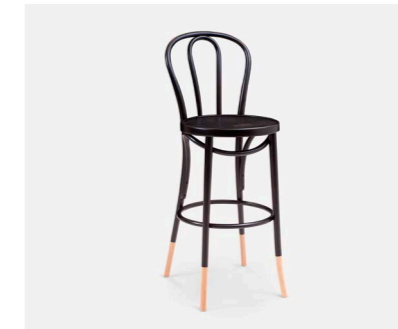

Diamond Stool 450H

Ease Stool 450

Ease Stool 650

Ease Stool 750

Colorado Round Stool

Hoop Stool

Pola Stool

Astro Stool 450

Arc Stool with Back 650

Da Vinci Stool

Babar Stool

Stecca Stool

Villa Stool

Piazza Stool

Ginger Stool

Hoop Stool with Back

Met Stool - Beech Veneer

Met Stool - HPL

Met Stool - Upholstered

Cocktail Stool

Linea Stool

Karakas Stool

Outdoor Stools

Choose your:
style
finish
powder coat

Stecca Stool 450

Stecca Stool

Villa Stool

Astro Stool 450

Astro Stool 650

Astro Stool 750

Cadrea Stool

Piazza Stool