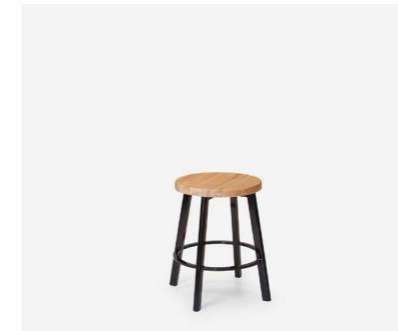

Arc Stool with Back 650

Da Vinci Stool

Babar Stool

Stecca Stool

Villa Stool

Piazza Stool

Ginger Stool

Hoop Stool with Back

Met Stool - Beech Veneer

Met Stool - HPL

Met Stool - Upholstered

Cocktail Stool

Linea Stool

Karakas Stool

Outdoor Stools

Choose your:
style
finish
powder coat

Stecca Stool 450

Stecca Stool

Villa Stool

Astro Stool 450

Astro Stool 650

Astro Stool 750

Cadrea Stool

Piazza Stool