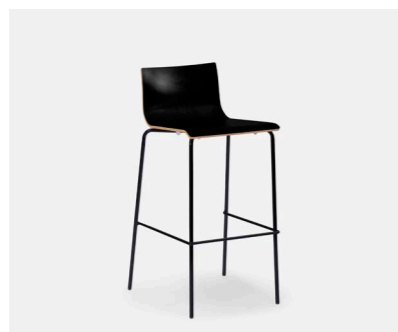

Met Stool - HPL