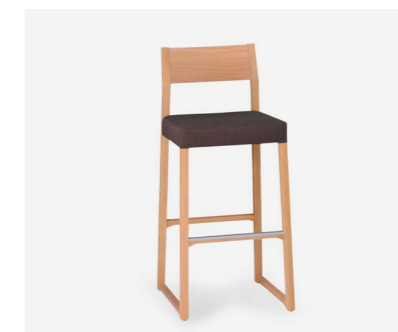

Arc Stool with Back 650

Da Vinci Stool

Babar Stool

Stecca Stool

Villa Stool

Piazza Stool

Ginger Stool

Hoop Stool with Back

Met Stool - Beech Veneer

Met Stool - HPL

Met Stool - Upholstered

Cocktail Stool

Linea Stool

Karakas Stool

Outdoor Stools

Choose your:
style
finish
powder coat

Stecca Stool 450

Stecca Stool

Villa Stool

Astro Stool 450

Astro Stool 650

Astro Stool 750

Cadrea Stool

Piazza Stool