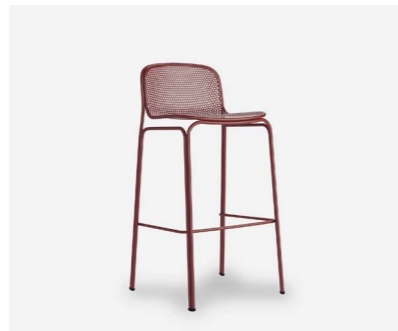

Arc Stool with Back 650

Da Vinci Stool

Babar Stool

Stecca Stool

Villa Stool

Piazza Stool

Ginger Stool

Hoop Stool with Back

Met Stool - Beech Veneer

Met Stool - HPL

Met Stool - Upholstered

Cocktail Stool

Linea Stool

Karakas Stool

Outdoor Stools

Choose your:
style
finish
powder coat

Stecca Stool 450

Stecca Stool

Villa Stool

Astro Stool 450

Astro Stool 650

Astro Stool 750

Cadrea Stool

Piazza Stool