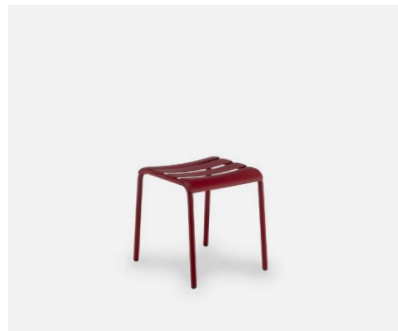

Arc Stool with Back 650

Da Vinci Stool

Babar Stool

Stecca Stool

Villa Stool

Piazza Stool

Ginger Stool

Hoop Stool with Back

Met Stool - Beech Veneer

Met Stool - HPL

Met Stool - Upholstered

Cocktail Stool

Linea Stool

Karakas Stool

Outdoor Stools

Choose your:
style
finish
powder coat

Stecca Stool 450

Stecca Stool

Villa Stool

Astro Stool 450

Astro Stool 650

Astro Stool 750

Cadrea Stool

Piazza Stool