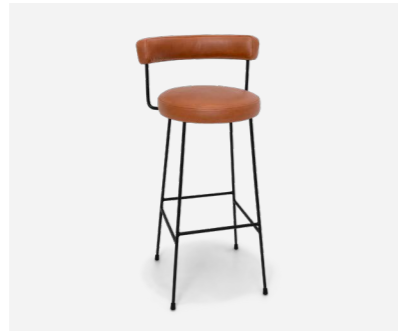

Karaka Stool

Arc Stool 450

Arc Stool 650

Arc Stool 750

Fero Stool 450

Fero Stool 650

Fero Stool 750

Apex Stool

Trey Stool

Diamond Stool 450H

Ease Stool 450

Ease Stool 650

Ease Stool 750

Colorado Round Stool

Hoop Stool

Pola Stool

Astro Stool 450

Astro Stool 650

Astro Stool 750

Mode Stool 450

Mode Stool 650

Mode Stool 750

Stools with back

Choose your:
style
stain
paint
powder coat
upholstery

Catifa 46 Stool

Arc Stool with Back 750

Arc Stool with Back 650

Stecca Stool

Villa Stool

Piazza Stool

Ginger Stool

Da Vinci Stool