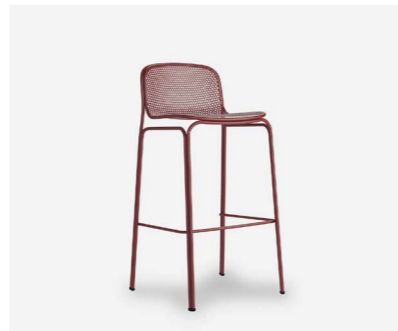

Catifa 46 Stool

Arc Stool with Back 750

Arc Stool with Back 650

Stecca Stool

Villa Stool

Piazza Stool

Ginger Stool

Da Vinci Stool

Babar Stool

Met Stool - Beech Veneer

Met Stool - HPL

Met Stool - Upholstered

Cocktail Stool

Hoop Stool with Back

Karakas Stool

Outdoor Stools

Choose your:
style
finish
powder coat

Stecca Stool 450

Stecca Stool

Villa Stool

Astro Stool 450

Astro Stool 650

Astro Stool 750

Cadrea Stool