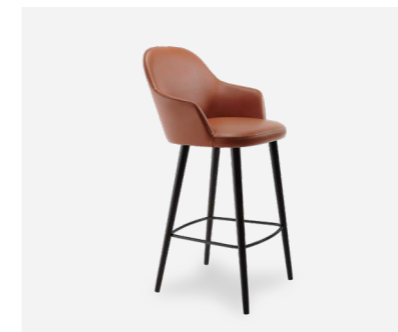

Catifa 46 Stool

Arc Stool with Back 750

Arc Stool with Back 650

Stecca Stool

Villa Stool

Piazza Stool

Ginger Stool

Da Vinci Stool

Babar Stool

Met Stool - Beech Veneer

Met Stool - HPL

Met Stool - Upholstered

Cocktail Stool

Hoop Stool with Back

Karakas Stool

Outdoor Stools

Choose your:
style
finish
powder coat

Stecca Stool 450

Stecca Stool

Villa Stool

Astro Stool 450

Astro Stool 650

Astro Stool 750

Cadrea Stool