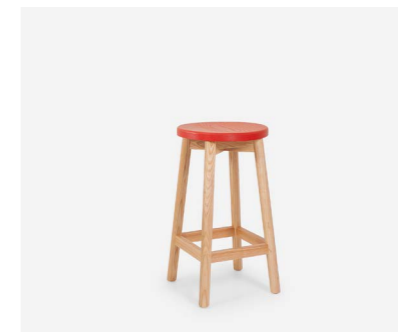

Trey Stool

Diamond Stool 450H

Ease Stool 450

Ease Stool 650

Ease Stool 750

Colorado Round Stool

Hoop Stool

Pola Stool

Astro Stool 450

Astro Stool 650

Astro Stool 750

Mode Stool 450

Mode Stool 650

Mode Stool 750

Stools with back

Choose your:
style
stain
paint
powder coat
upholstery

Catifa 46 Stool

Arc Stool with Back 750

Arc Stool with Back 650

Stecca Stool

Villa Stool

Piazza Stool

Ginger Stool

Da Vinci Stool