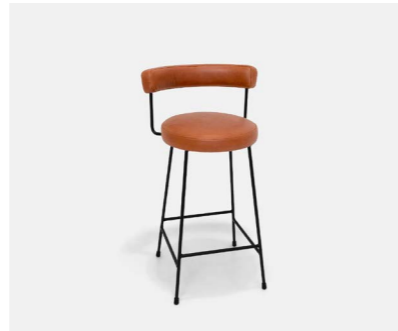

Karaka Stool

Arc Stool 450

Arc Stool 650

Arc Stool 750

Fero Stool 450

Fero Stool 650

Fero Stool 750

Apex Stool

Trey Stool

Diamond Stool 450H

Ease Stool 450

Ease Stool 650

Ease Stool 750

Colorado Round Stool

Hoop Stool

Pola Stool

Astro Stool 450

Astro Stool 650

Astro Stool 750

Mode Stool 450

Mode Stool 650

Mode Stool 750

Stools with back

Choose your:
style
stain
paint
powder coat
upholstery

Catifa 46 Stool

Arc Stool with Back 750

Arc Stool with Back 650

Stecca Stool

Villa Stool

Piazza Stool

Ginger Stool

Da Vinci Stool