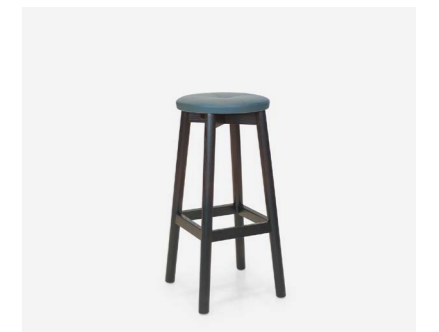

Trey Stool

Diamond Stool 450H

Ease Stool 450

Ease Stool 650

Ease Stool 750

Colorado Round Stool

Hoop Stool

Pola Stool

Astro Stool 450

Astro Stool 650

Astro Stool 750

Mode Stool 450

Mode Stool 650

Mode Stool 750

Stools with back

Choose your:
style
stain
paint
powder coat
upholstery

Catifa 46 Stool

Arc Stool with Back 750

Arc Stool with Back 650

Stecca Stool

Villa Stool

Piazza Stool

Ginger Stool

Da Vinci Stool