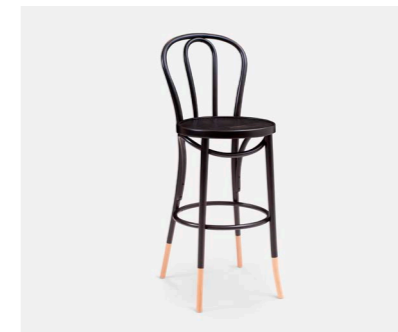

Catifa 46 Stool

Arc Stool with Back 750

Arc Stool with Back 650

Stecca Stool

Villa Stool

Piazza Stool

Ginger Stool

Da Vinci Stool

Babar Stool

Met Stool - Beech Veneer

Met Stool - HPL

Met Stool - Upholstered

Cocktail Stool

Hoop Stool with Back

Karakas Stool

Outdoor Stools

Choose your:
style
finish
powder coat

Stecca Stool 450

Stecca Stool

Villa Stool

Astro Stool 450

Astro Stool 650

Astro Stool 750

Cadrea Stool